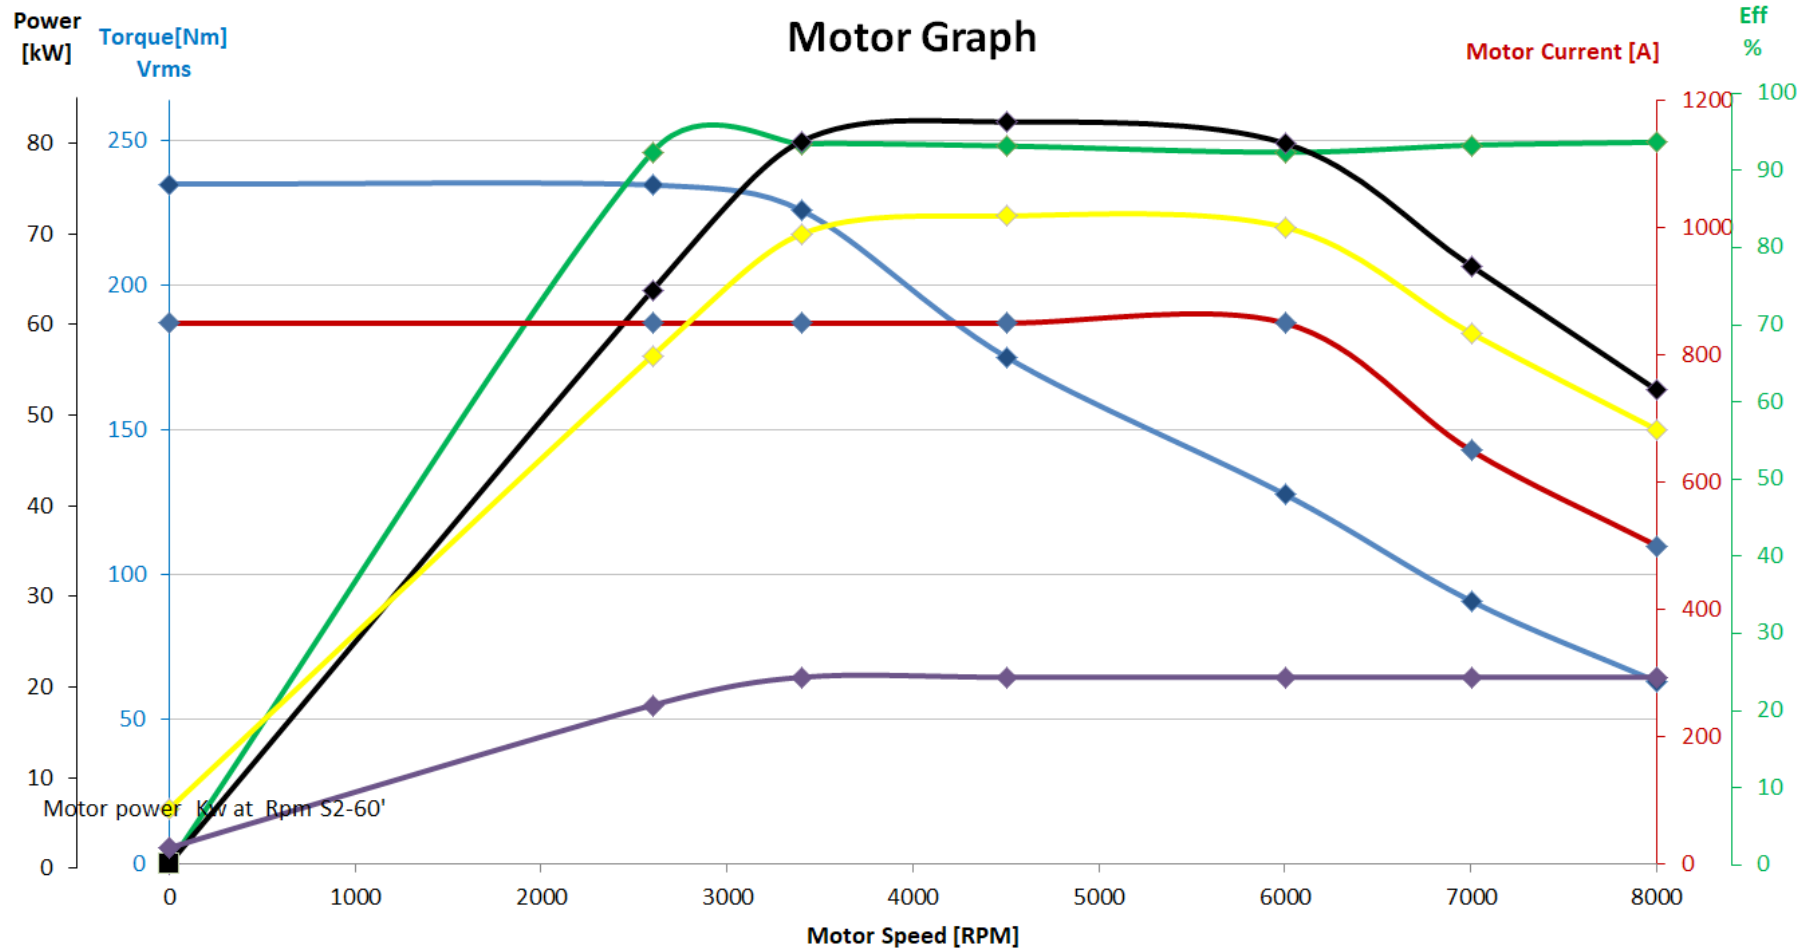

NetGain Motors, Inc.

800 South State Street / Suite 4 / Lockport, IL 60441 / 630-243-9100 / 630-685-4054 (FAX)

	Rpm	Amp	Torq (Nm)	Eff %	I bat	Vrms	P(kW)
1	0	850	235.1	0.0	86.3	5.5	0.0
2	2600	850	234.8	93.3	799.2	54.8	63.9
3	3400	850	226.0	94.3	990.1	64.5	80.4
4	4500	850	175.3	94.1	1018.6	64.5	82.6
5	6000	850	127.7	93.2	1000.8	64.5	80.2
6	7000	650	90.9	94.2	834.3	64.5	66.6
7	8000	500	63.0	94.6	682.5	64.5	52.7