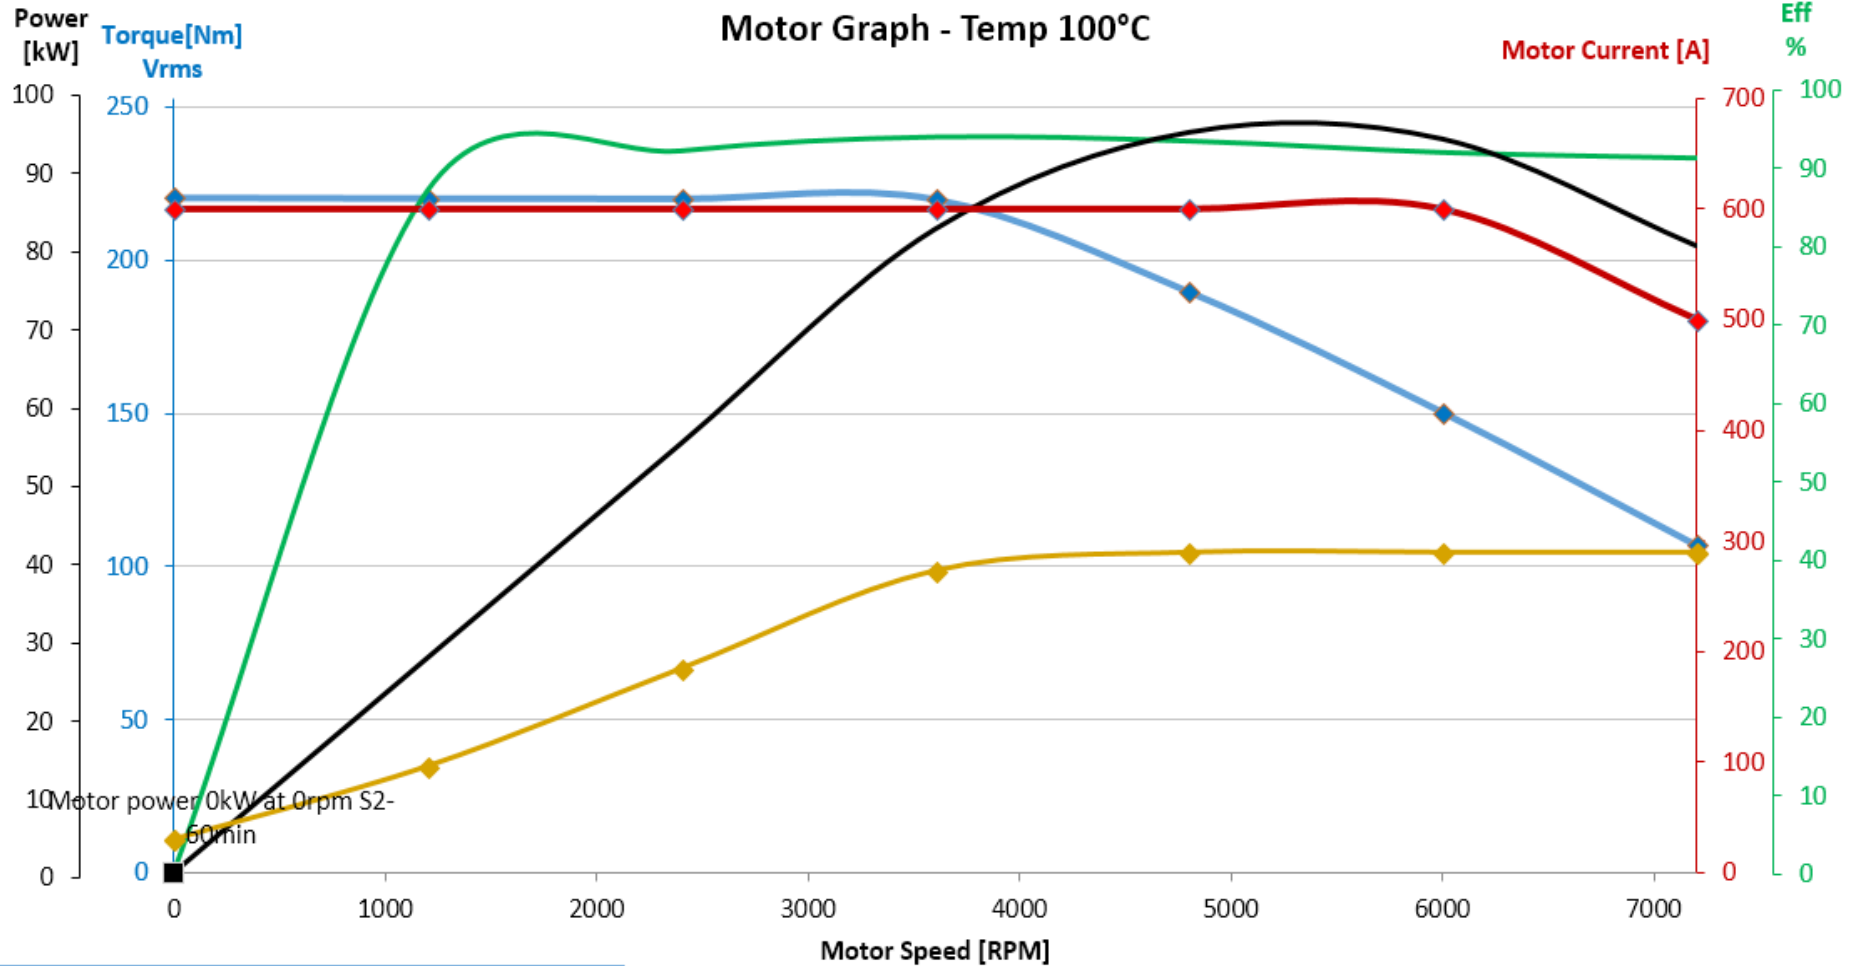

# NetGain Motors, Inc.

800 South State Street / Suite 4 / Lockport, IL 60441 / 630-243-9100 / 630-685-4054 (FAX)

Rpm	Nm	Mot Eff %	Vrms	Pm (kW)
0	220.7	0.0	11.0	0.0
1200	220.5	88.0	34.8	27.7
2400	220.4	93.2	66.8	55.4
3600	220.2	94.9	98.8	83.0
4800	190.0	94.4	104.8	95.5
6000	150.6	93.0	104.8	94.6
7200	107.3	92.2	104.8	80.8

DC Supply:  
156V

**Hyper 9HV™**  
&  
**Hyper 9DHV™**